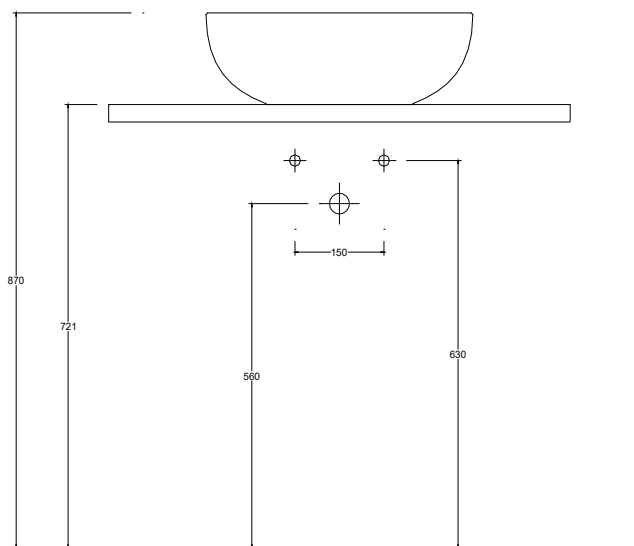

COLORI OPACHI/MATT COLORS

COLORI LUCIDI/GLOSSY COLORS

Lavabo in ceramica da appoggio senza troppo pieno.
Piletta esclusa.

Countertop ceramic washbasin without overflow.
Drain not included.

Installazione Installation		Appoggio Countertop	Dimensioni Dimensions		Ø45 x 15h cm
Troppopieno Overflow		Senza troppopieno Without overflow	Peso Weight		8,00 kg
Piletta Drain		Scarico libero ø 7,2 cm Free flow ø 7,2 cm	Capienza vasca Tank capacity		12,00 Lt
			Pallet		100 x 120 x h160 → 27 pz. 100 x 120 x h220 → 36 pz.

CE EN 14688 - CL00

Sezione A-A
Section A-A

Vista superiore
Top view

Vista posteriore
Back view

■ Dima di taglio

NB Le misure indicate possono subire una variazione dello 0,8 % circa, dovuta ad un'usura degli stampi o a piccole variazioni delle caratteristiche tecniche relative alle materie prime che compongono l'impasto.
NB Dimensions shown are subject to a variation of about 0,8 %, due to wear of molds or because of small changes in the technical specification of the raw materials of the dough.